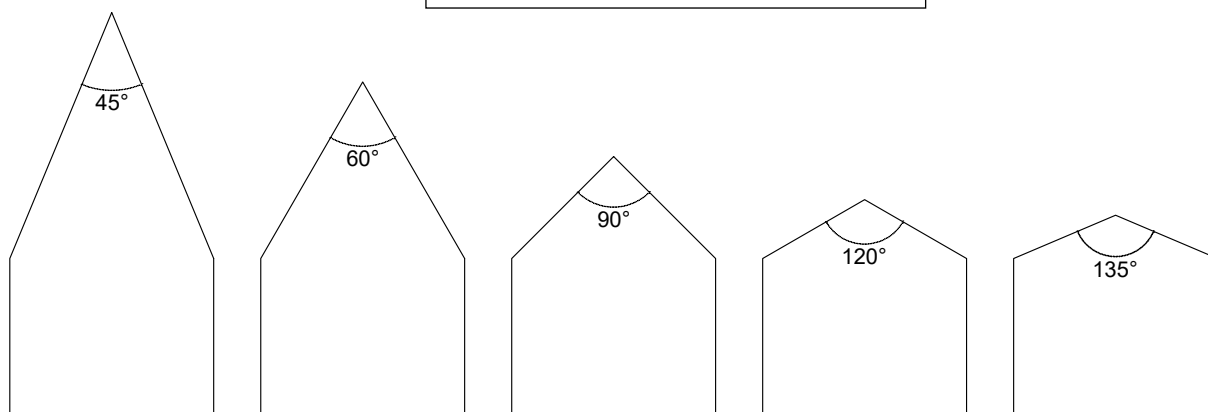

A parete con sistema a magneti
Wall mounted with magnet system

personalizzazione - customization

Dimensioni - Size
200 - 3.000 mm

Rivestimento - Cover
Tessuti in Trevira o similari, stampa di immagini su tela, tessuti ANTI-BAC.
Trevira fabrics or similar, printed images on canvas, ANTI-BAC fabrics.

spessore
thickness

50 mm

dimensioni minime
minimum size

200 mm

dimensioni massime
maximum size

3.000 mm

suggerimenti di boiserie - boiserie suggestion